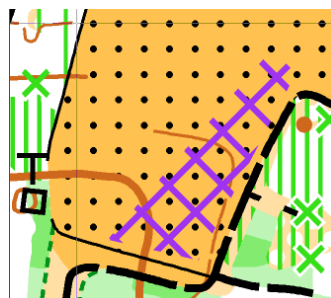

Départ MD 2 :

Distance accueil-départ : 900 m

Départ : à partir de 13h30 Dernier départ : 15h00 Fermeture des circuits : 16h30

Horaires de départ à prendre à l'accueil

Consignes de course :

- Carte mise à jour février 2022 : échelle 1/10000, équidistance 5m
- Présence de travaux forestiers, petit bûcheronnage mais attention. Ils ne sont pas reportés sur la carte, ni signalés en forêt.
- Dans certains secteurs la végétation a donc évolué et des traces de débardages ou des layons ont pu apparaître ou disparaître.
- L'accompagnateur éventuel sur le circuit jalonné doit avoir fini sa course ou ne pas participer.
- Circuit Bleu (MD1) :
Il est interdit de traverser le champ cultivé.
Il faut le contourner.

**Distance MD 1
Schweighouse
26 Mars 2023**

	kms	déniv	kms effort	Nb postes
Vert 1	2,07	40	2,5	9
Bleu 1	2,49	50	3,0	12
Jaune 1	2,72	50	3,2	16
Orange 1	2,99	60	3,6	17
Violet C 1	3,42	60	4,0	16
Violet 1	4,68	75	5,4	23